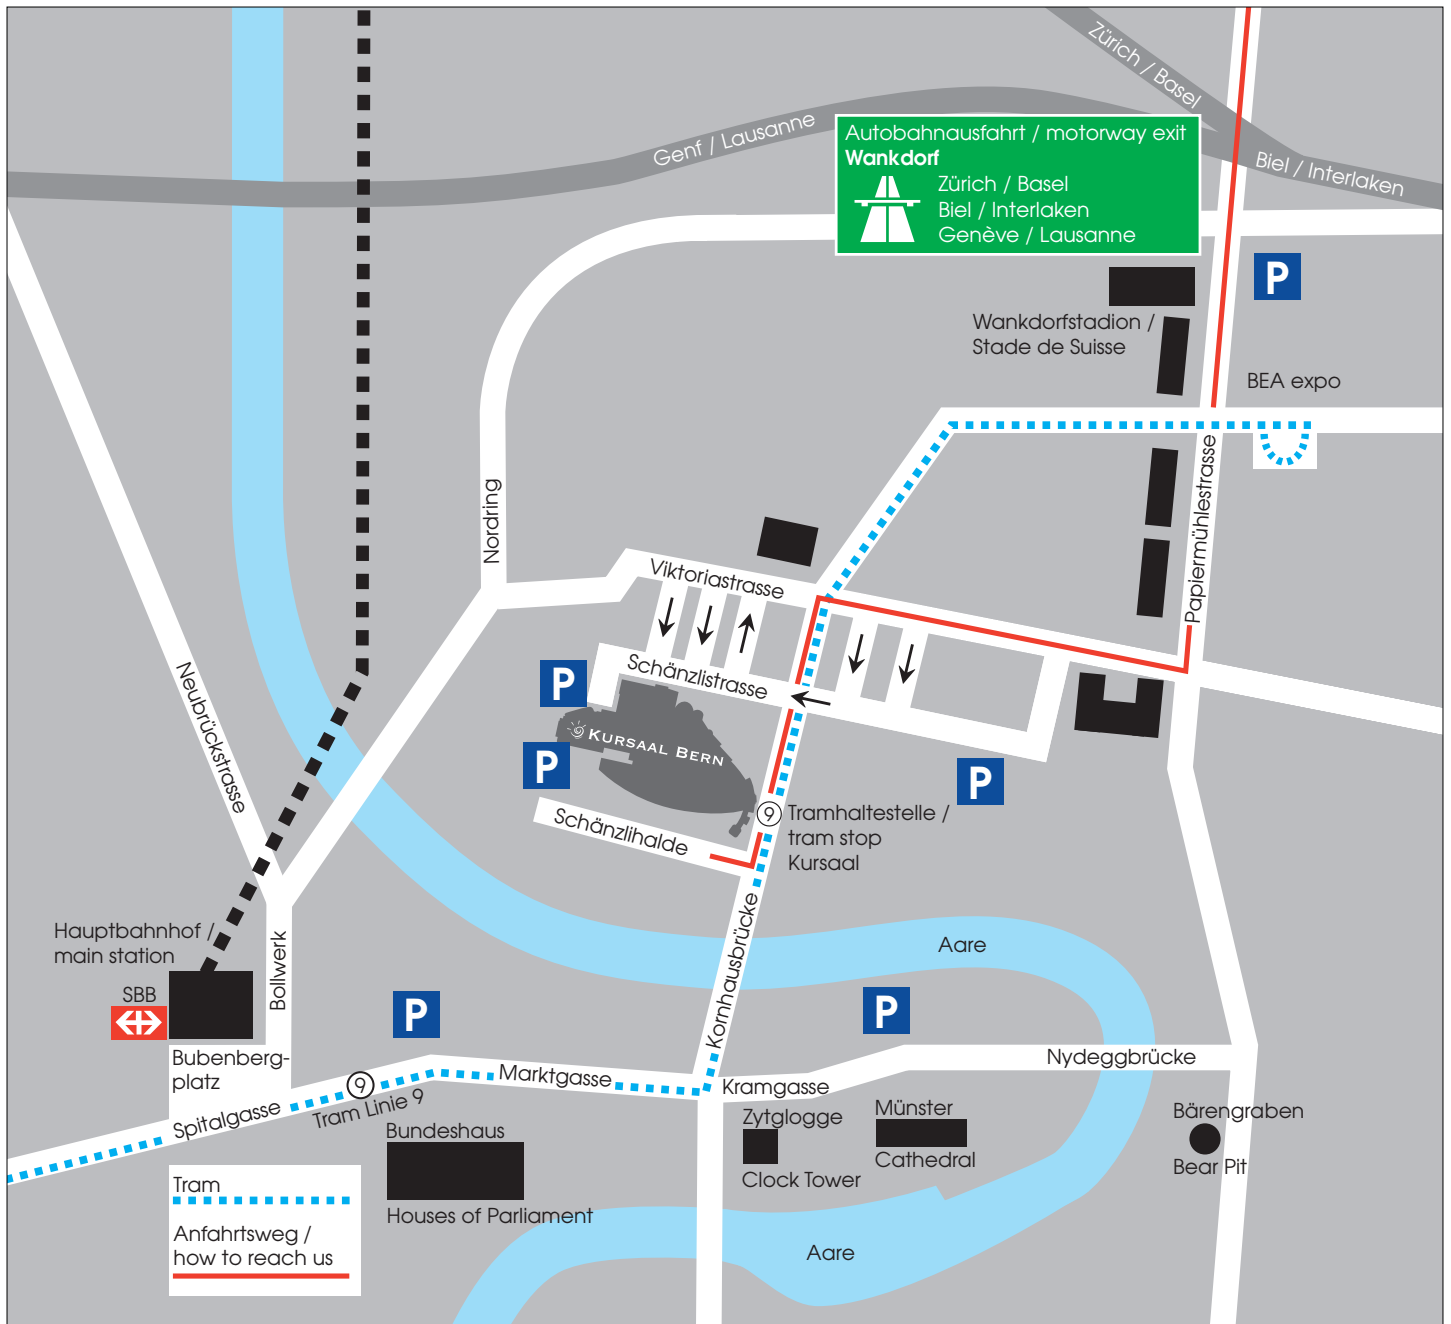

# ANFAHRTSPLAN / LOCATION MAP

## Anreise mit der Bahn:

Ab Hauptbahnhof Tram Nr. 9 Richtung Guisanplatz  
(3 Haltestelle «Kursaal»)

## Anreise mit dem Auto:

- Autobahnausfahrt «Bern-Wankdorf»,
- geradeaus Richtung «Zentrum» – Papiermühlestrasse
- rechts einspuren & an der 2. grossen Kreuzung rechts abbiegen (Hotel Allegro / Kursaal sind angeschrieben)
- Fahrt geradeaus auf der Viktoriastrasse fortsetzen
- bei Viktoriaplatz links in die Kornhausstrasse abbiegen

## Arriving by car:

- Highway exit «Bern-Wankdorf»,
- follow the signage «Zentrum» – Papiermühlestrasse
- cross the first crossway with traffic light
- keep straight on – in front of 2nd crossway with traffic light keep to the right – turn to the right – follow signage «Hotel Allegro/ Kursaal» – keep straight on – ahead of the Place «Viktoriaplatz»
- keep to the left – turn to the left into the Kornhausstrasse
- follow the signage «Hotel Allegro / Kursaal».